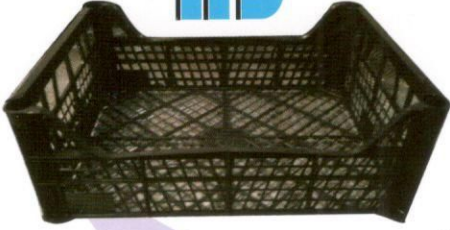

* KUZEY PLASTİK

Renk Seçenekleri

K5

EN	BOY	YÜKSEKLİK	AĞIRLIK
30	40	14	280 - 320 GR

Taban ve Yanlar Delikli