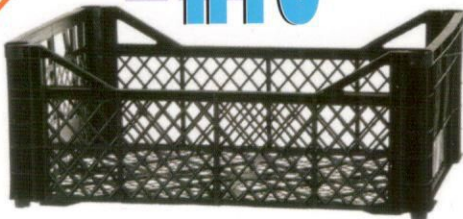

* KUZEY PLASTİK

Renk Seçenekleri

K10

EN	BOY	YÜKSEKLİK	AĞIRLIK
30	40	18	350 - 400GR

Taban ve Yanlar Delikli